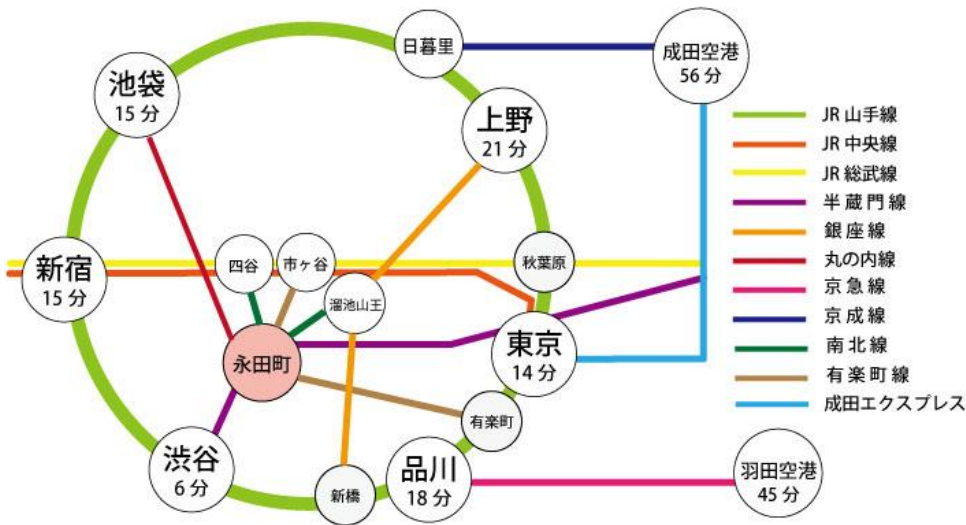

【参加申し込み】 7月4日(火) 10:00
協会HPよりお申し込みください

【問合せ先】 全国認定こども園協会 ICT化対策特別委員会
委員長 白井 慶子 (名寄大谷認定こども園 内)
TEL 01654-2-2668 FAX 01654-8-7711

【会場アクセス】

**TKPガーデンシティ
永田町**
東京都千代田区平河町
2-13-12
東京平河町ビル1F/2F/3F/
4F(事務所:1F)

- 東京メトロ有楽町線 永田町駅 4番出口 徒歩4分
- 東京メトロ南北線 永田町駅 4番出口 徒歩4分
- 東京メトロ半蔵門線 永田町駅 4番出口 徒歩4分
- 東京メトロ半蔵門線 半蔵門駅 1番出口 徒歩5分
- 東京メトロ丸ノ内線 赤坂見附駅 D出口 徒歩9分
- 東京メトロ銀座線 赤坂見附駅 D出口 徒歩9分